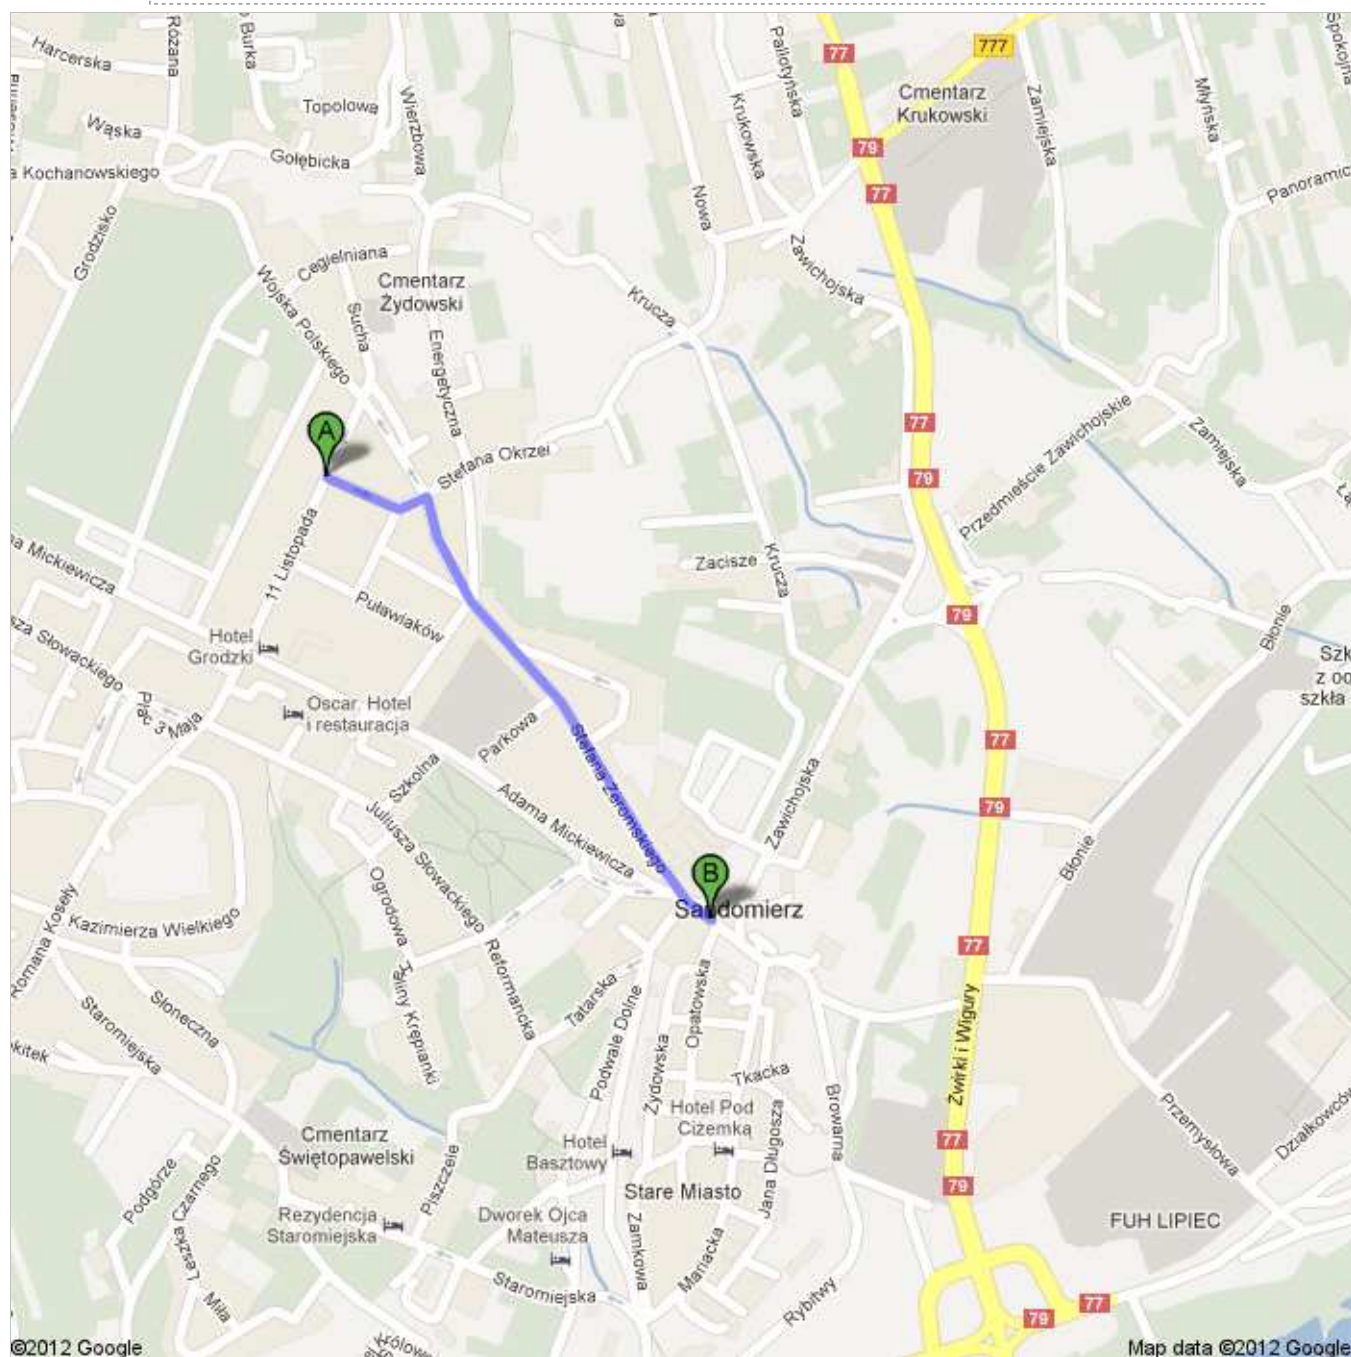

Wskazówki dotyczące dojazdu do Browarna 1, Sandomierz, Polska
1,0 km – około 11 min

Funkcja wskazówek dla pieszych jest w fazie beta.

Zachowaj ostrożność – na tej trasie może nie być chodników ani ścieżek dla pieszych.

 11 Listopada 29, Sandomierz, Polska

1. Wyrusz na **południowy wschód** przez **Wacława Jakubowskiego** w kierunku **Generała Ludwika Czyżewskiego** idź 120 m
ogółem 120 m
1 min — informacje

 2. Skręć w lewo w **Generała Ludwika Czyżewskiego** idź 48 m
ogółem 170 m

 3. Skręć w prawo w **Stefana Żeromskiego** idź 750 m
ogółem 950 m
9 min — informacje

4. Kontynuuj wzdłuż **Browarna** idź 50 m
Miejsce docelowe będzie po prawej stronie ogółem 1,0 km

 Browarna 1, Sandomierz, Polska

Te wskazówki dojazdu służą tylko do planowania podróży. Faktyczna trasa dojazdu może się różnić w wyniku robót drogowych, korków, pogody lub innych zdarzeń i należy wziąć te czynniki pod uwagę przy planowaniu podróży. Należy przestrzegać wszystkich znaków i zawiadomień dotyczących ustalonej trasy.